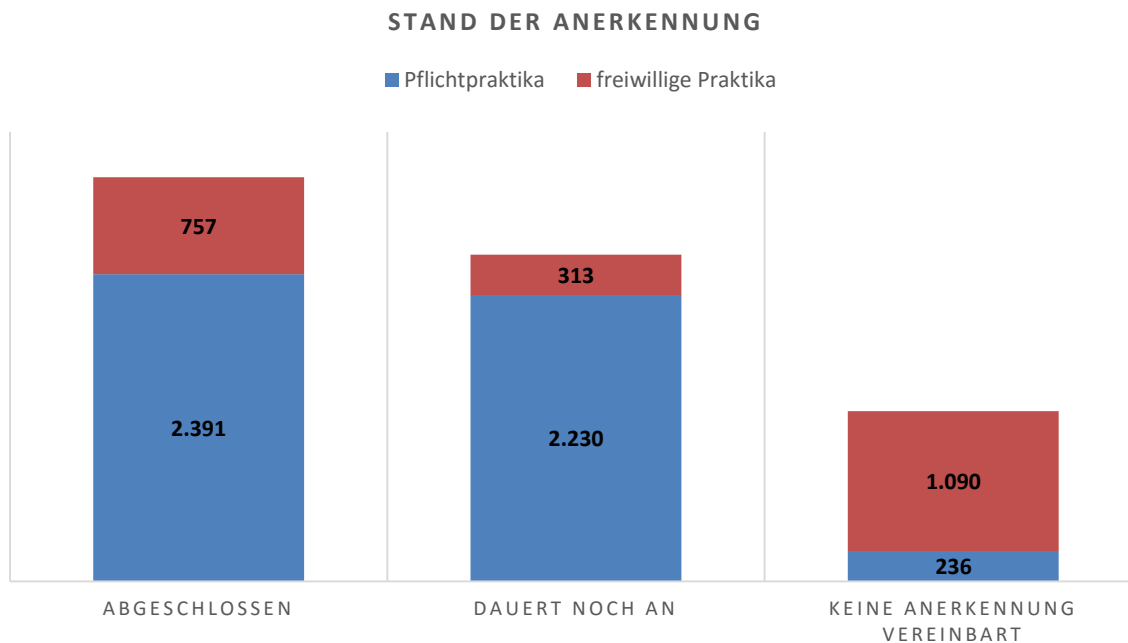

Anerkennung

► Anerkennungsprozess bei 45 % der Geförderten abgeschlossen