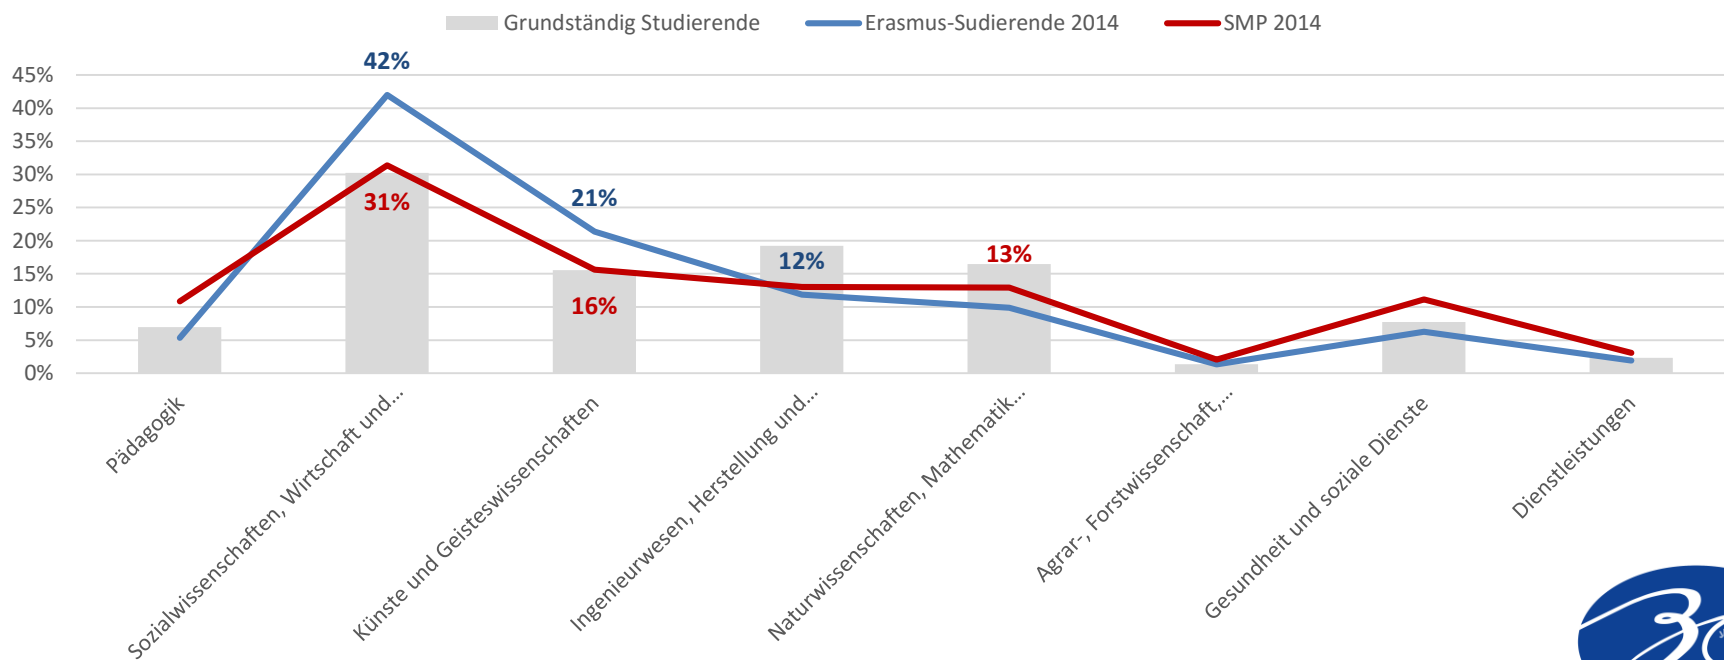

30 Jahre Erasmus

Workshop:

Gegenwart und Zukunft von Erasmus+ Auslandspraktika

Erasmus-Praktika seit 2007

Entwicklung

► Der Zuwachs bei den Praktika verläuft schubweise

Erasmus-Praktika seit 2007

Zielländer

Fördersätze (Euro)

► Höhere mittlere monatliche Fördersätze bei Praktika

Erasmus-Praktika seit 2007

Fächergruppen (ISCED97)

► Seit Jahren stabil

Fächergruppen (ISCED97) - 2014

► Pädagogik, Gesundheit und soziale Dienste überproportional, MINT unterrepräsentiert

Erasmus-Praktika seit 2007

Konsortien

► Die Zahl der in Konsortien aktiven Hochschulen ist leichtrückläufig

Konsortien

► Zahl der durch Konsortien geförderten Praktika steigt nicht so stark wie durch Hochschulen geförderten Praktika