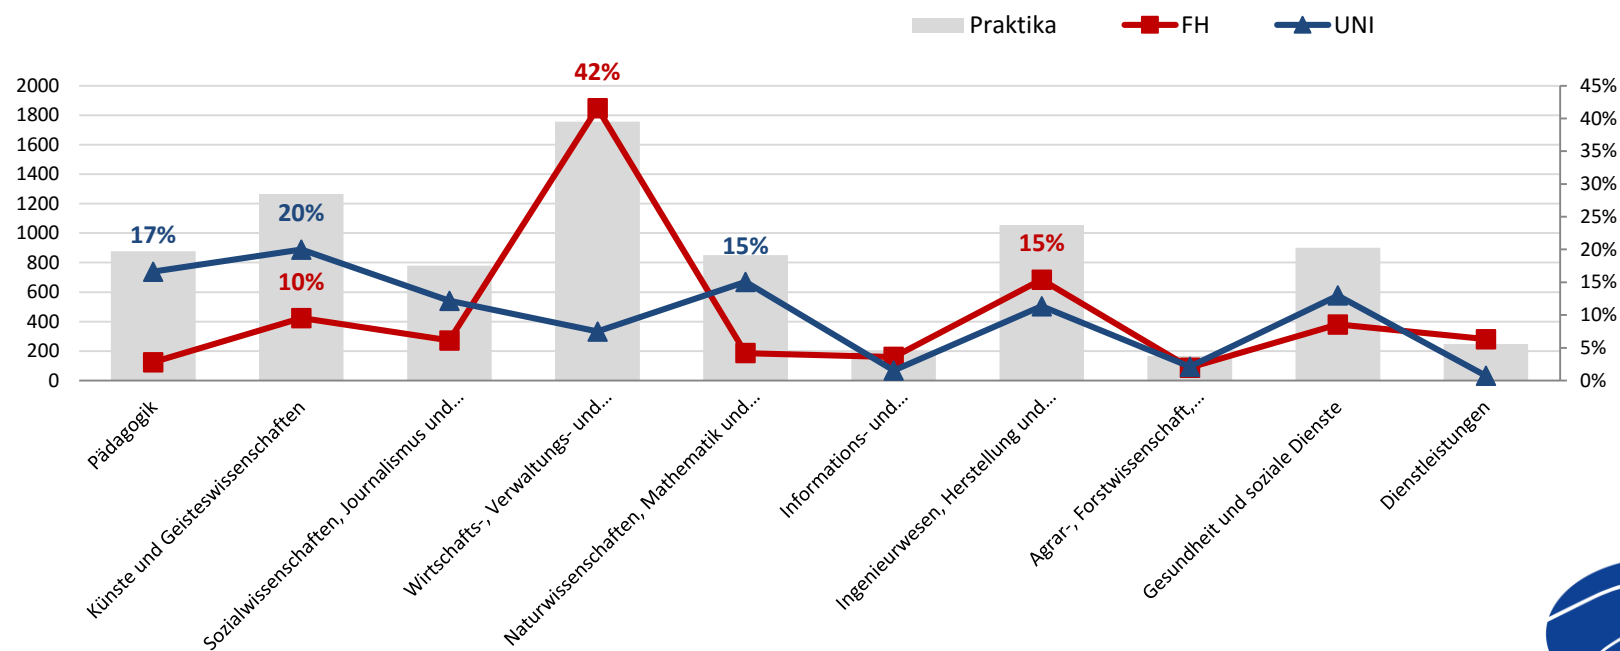

FACHBEREICHE NACH HOCHSCHULTYP 2014