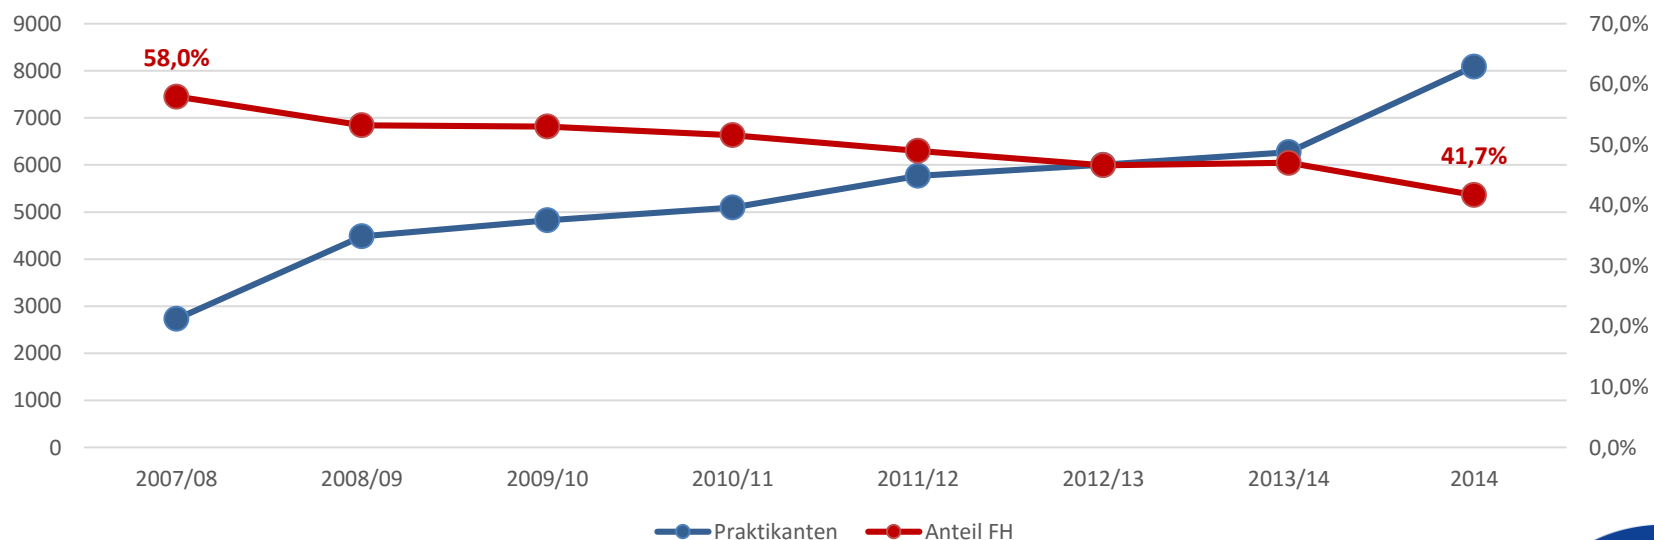

Erasmus-Praktika seit 2007

Konsortien

► Die Zahl der in Konsortien aktiven Hochschulen ist leichtrückläufig

Konsortien

► Zahl der durch Konsortien geförderten Praktika steigt nicht so stark wie durch Hochschulen geförderten Praktika

Erasmus-Praktika seit 2007

Hochschultyp

► Der Anteil der von Fachhochschulen geförderten Praktika sinkt

Ausgewertete Berichte: 7.017 (86,7 %) von 8.090 Geförderten

- ▶ 69 % allgemeine Zufriedenheit (zufrieden bis sehr zufrieden)
- ▶ 69 % im Curriculum vorgeschriebene Praktika
davon 36 % im Ausland zu absolvieren
- ▶ 88 % der LA vor Beginn der Mobilität von allen drei Seiten unterzeichnet
- ▶ 82 % der Teilnehmer haben eine Praktikumsbescheinigung erhalten
davon 92 % innerhalb von fünf Wochen nach dem Aufenthalt
- ▶ 93 % Anerkennung