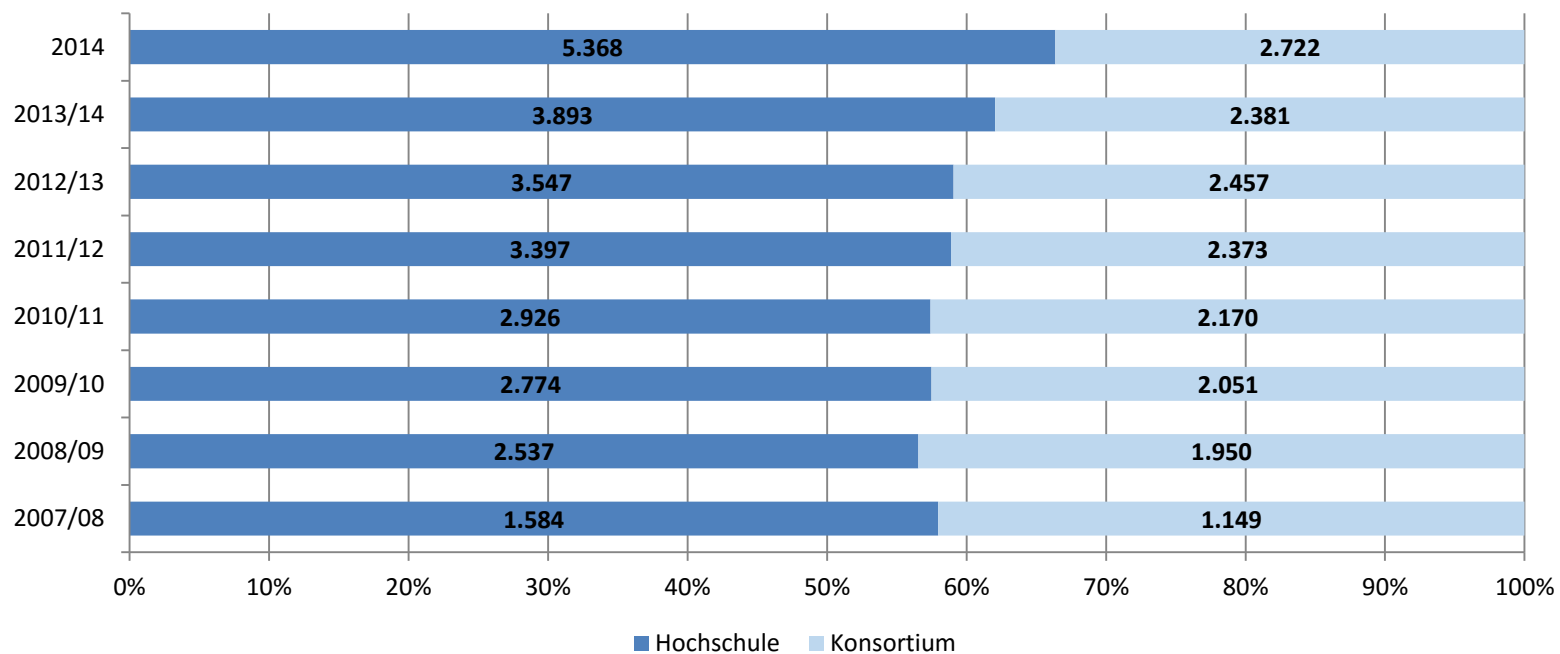

Fördersätze (Euro)

► Höhere mittlere monatliche Fördersätze bei Praktika

Erasmus-Praktika seit 2007

Fächergruppen (ISCED97)

► Seit Jahren stabil

Fächergruppen (ISCED97) - 2014

► Pädagogik, Gesundheit und soziale Dienste überproportional, MINT unterrepräsentiert

Erasmus-Praktika seit 2007

Konsortien

► Die Zahl der in Konsortien aktiven Hochschulen ist leichtrückläufig

Konsortien

► Zahl der durch Konsortien geförderten Praktika steigt nicht so stark wie durch Hochschulen geförderten Praktika

Erasmus-Praktika seit 2007

Hochschultyp

► Der Anteil der von Fachhochschulen geförderten Praktika sinkt

Ausgewertete Berichte: 7.017 (86,7 %) von 8.090 Geförderten

- ▶ 69 % allgemeine Zufriedenheit (zufrieden bis sehr zufrieden)
- ▶ 69 % im Curriculum vorgeschriebene Praktika
davon 36 % im Ausland zu absolvieren
- ▶ 88 % der LA vor Beginn der Mobilität von allen drei Seiten unterzeichnet
- ▶ 82 % der Teilnehmer haben eine Praktikumsbescheinigung erhalten
davon 92 % innerhalb von fünf Wochen nach dem Aufenthalt
- ▶ 93 % Anerkennung