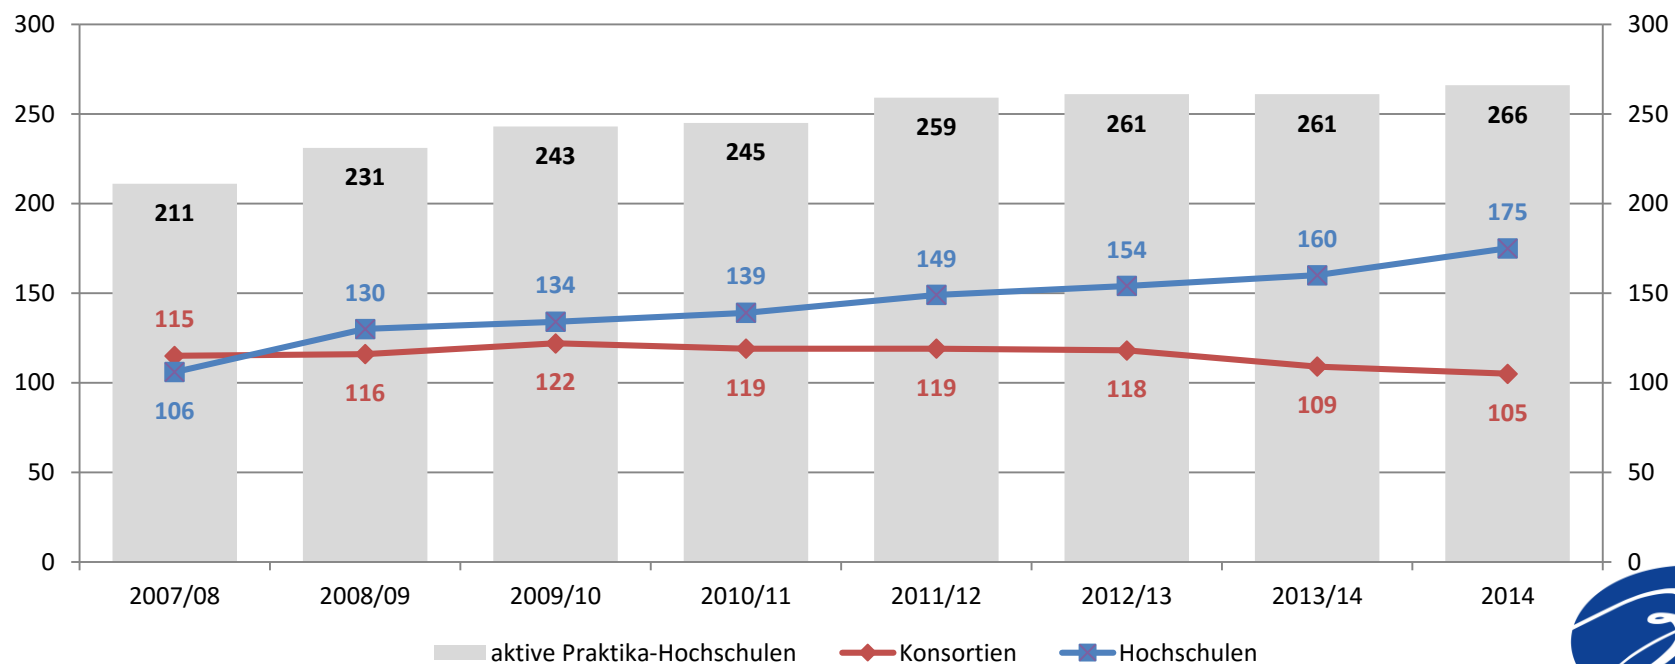

► Rund die Hälfte aller Praktikanten verbringt den Aufenthalt in UK, ES, FR

Erasmus-Praktika seit 2007

Aufenthaltsdauer (Monate)

► Durchschnittlich kürzere Aufenthalte der Studierenden

Erasmus-Praktika seit 2007

Fördersätze (Euro)

► Höhere mittlere monatliche Fördersätze bei Praktika

Erasmus-Praktika seit 2007

Fächergruppen (ISCED97)

► Seit Jahren stabil

Fächergruppen (ISCED97) - 2014

► Pädagogik, Gesundheit und soziale Dienste überproportional, MINT unterrepräsentiert

Erasmus-Praktika seit 2007

Konsortien

► Die Zahl der in Konsortien aktiven Hochschulen ist leichtrückläufig

Konsortien

► Zahl der durch Konsortien geförderten Praktika steigt nicht so stark wie durch Hochschulen geförderten Praktika