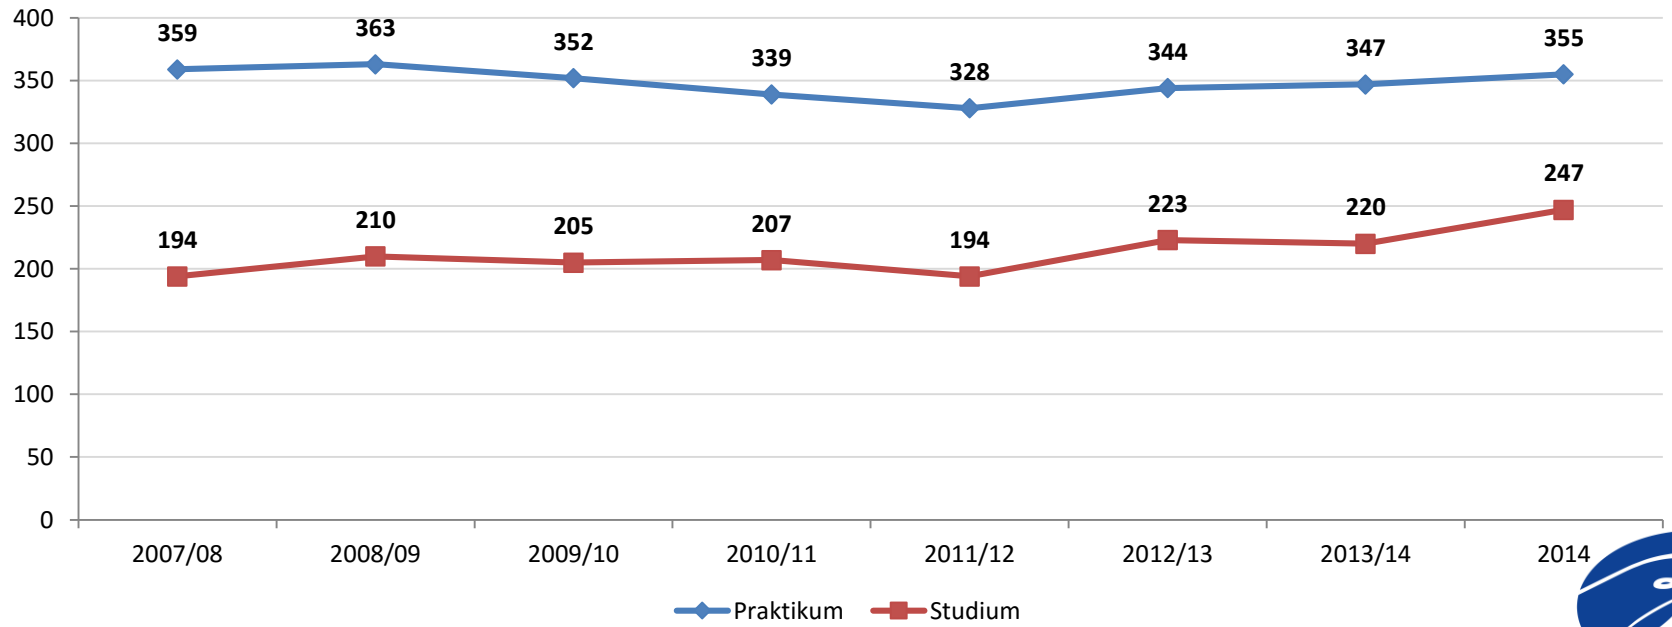

30 Jahre Erasmus

Workshop:

Gegenwart und Zukunft von Erasmus+ Auslandspraktika

Erasmus-Praktika seit 2007

Entwicklung

► Der Zuwachs bei den Praktika verläuft schubweise

Erasmus-Praktika seit 2007

Zielländer

► Rund die Hälfte aller Praktikanten verbringt den Aufenthalt in UK, ES, FR

Erasmus-Praktika seit 2007

Aufenthaltsdauer (Monate)

► Durchschnittlich kürzere Aufenthalte der Studierenden

Erasmus-Praktika seit 2007

Fördersätze (Euro)

► Höhere mittlere monatliche Fördersätze bei Praktika

Erasmus-Praktika seit 2007

Fächergruppen (ISCED97)

► Seit Jahren stabil

Fächergruppen (ISCED97) - 2014

► Pädagogik, Gesundheit und soziale Dienste überproportional, MINT unterrepräsentiert