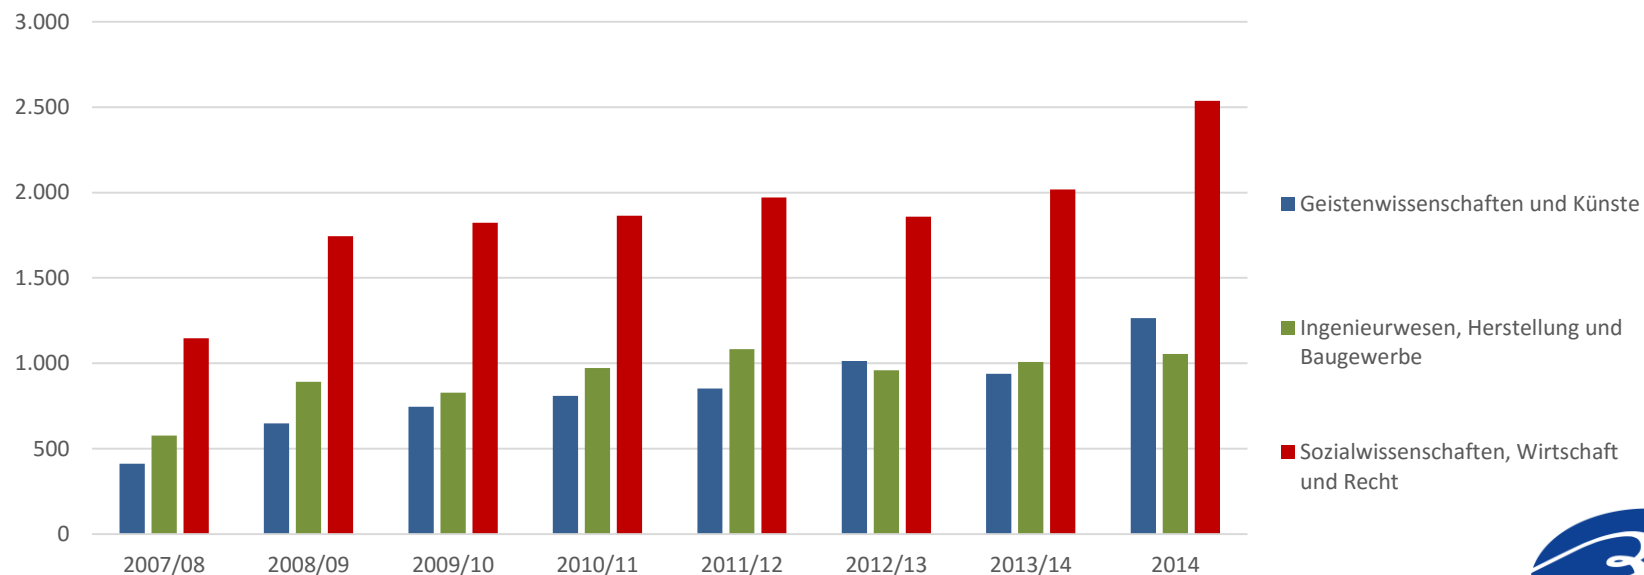

30 Jahre Erasmus

Workshop:

Gegenwart und Zukunft von Erasmus+ Auslandspraktika

Erasmus-Praktika seit 2007

Entwicklung

► Der Zuwachs bei den Praktika verläuft schubweise

Erasmus-Praktika seit 2007

Zielländer

► Rund die Hälfte aller Praktikanten verbringt den Aufenthalt in UK, ES, FR

Erasmus-Praktika seit 2007

Aufenthaltsdauer (Monate)

► Durchschnittlich kürzere Aufenthalte der Studierenden

Erasmus-Praktika seit 2007

Fördersätze (Euro)

► Höhere mittlere monatliche Fördersätze bei Praktika

Erasmus-Praktika seit 2007

Fächergruppen (ISCED97)

► Seit Jahren stabil

Fächergruppen (ISCED97) - 2014

► Pädagogik, Gesundheit und soziale Dienste überproportional, MINT unterrepräsentiert

Erasmus-Praktika seit 2007

Konsortien

► Die Zahl der in Konsortien aktiven Hochschulen ist leichtrückläufig

Konsortien

► Zahl der durch Konsortien geförderten Praktika steigt nicht so stark wie durch Hochschulen geförderten Praktika