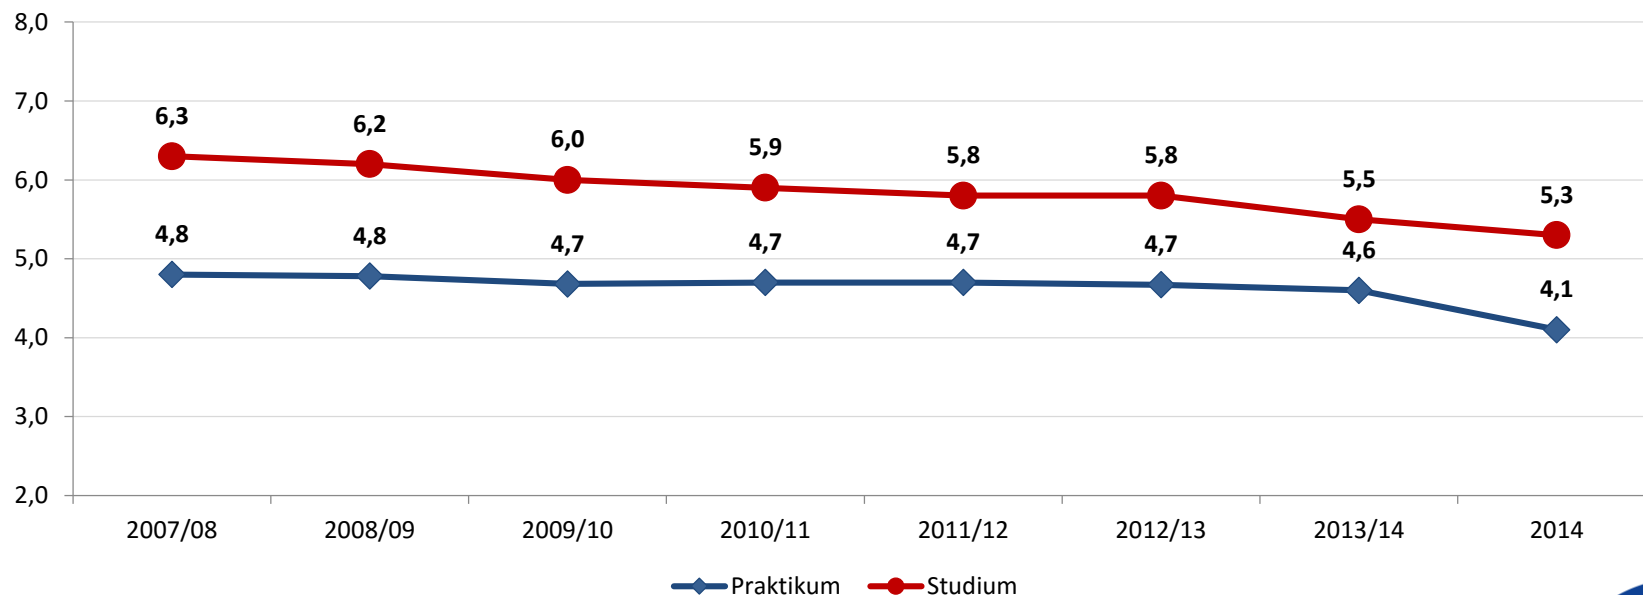

30 Jahre Erasmus

Workshop:

Gegenwart und Zukunft von Erasmus+ Auslandspraktika

Erasmus-Praktika seit 2007

Entwicklung

► Der Zuwachs bei den Praktika verläuft schubweise

Erasmus-Praktika seit 2007

Zielländer

► Rund die Hälfte aller Praktikanten verbringt den Aufenthalt in UK, ES, FR

Erasmus-Praktika seit 2007

Aufenthaltsdauer (Monate)

► Durchschnittlich kürzere Aufenthalte der Studierenden

Erasmus-Praktika seit 2007

Fördersätze (Euro)

► Höhere mittlere monatliche Fördersätze bei Praktika

Erasmus-Praktika seit 2007

Fächergruppen (ISCED97)

► Seit Jahren stabil

Fächergruppen (ISCED97) - 2014

► Pädagogik, Gesundheit und soziale Dienste überproportional, MINT unterrepräsentiert